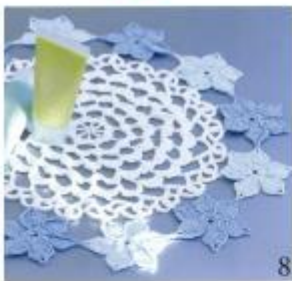

# قلاب بافی ۴۰۸

برگزیده ای از نمونه های جالب رومیزی و رانر، در طرحهای مختلف شما عزیزان می توانید از هر نوع نخ که مایل باشید برای بافت نمونه های این کتاب استفاده کنید.

صفحه ۱۰

صفحه ۱۲

صفحه ۱۳

صفحه ۱۳

صفحه ۲۷

### رومیزی گرد همانند گلی شکفته درروی میز

---

قطر ۴۵ سانتیمتر

راهنما در صفحه ۳۳

---

رومیزی شماره ۲  
رومیزی گرد همانند گل آفتاب گردان

---